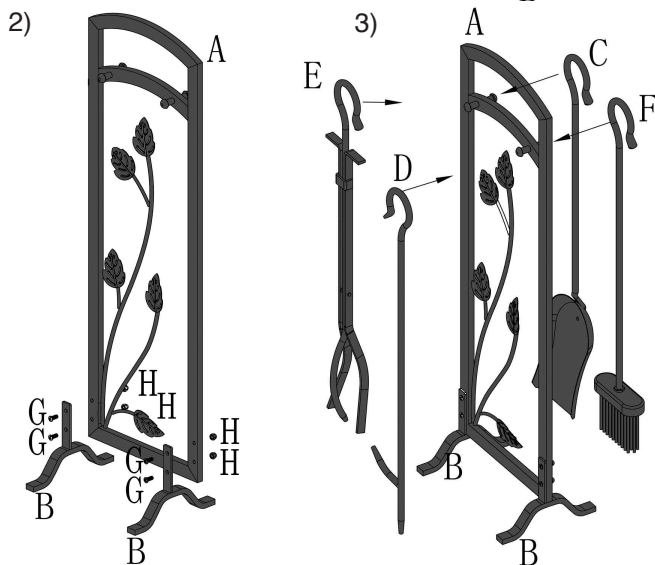

GHP Group, Inc. • 8280 Austin Avenue • Morton Grove, Illinois 60053 • 877-447-4768

Juego de herramientas de chimenea botánico de 5 pzas.

incluye atizador, pala, cepillo, tenazas y pedestal

Modelo N.ºFA076T

Pieza N.º	Descripción	Cant.	Ref. N.º
A	Estructura de Pedestal	1	40-01-150
B	Pie	2	40-08-154
C	Pala	1	40-03-373
D	Atizador	1	40-04-418

Pieza N.º	Descripción	Cant.	Ref. N.º
E	Tenazas	1	40-02-269
F	Cepillo	1	40-06-620
G	Tornillo	4	40-09-977
H	Tuerca	4	40-09-978