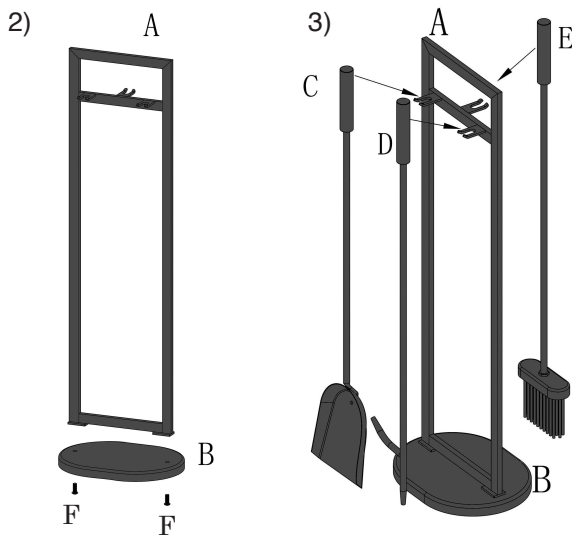

# Juego de herramientas de chimenea clásico de 4 pzas.

Incluye atizador, pala, cepillo y pedestal

Modelo N.º FA013TA

| Pieza N.º | Descripción | Cant. | Ref. N.º  |
|-----------|-------------|-------|-----------|
| A         | Pedestal    | 1     | 40-01-148 |
| B         | Base        | 1     | 40-01-149 |
| C         | Pala        | 1     | 40-03-372 |

| Pieza N.º | Descripción | Cant. | Ref. N.º  |
|-----------|-------------|-------|-----------|
| D         | Altizador   | 1     | 40-04-417 |
| E         | Cepillo     | 1     | 40-06-619 |
| F         | Tornillo    | 4     | 40-09-976 |