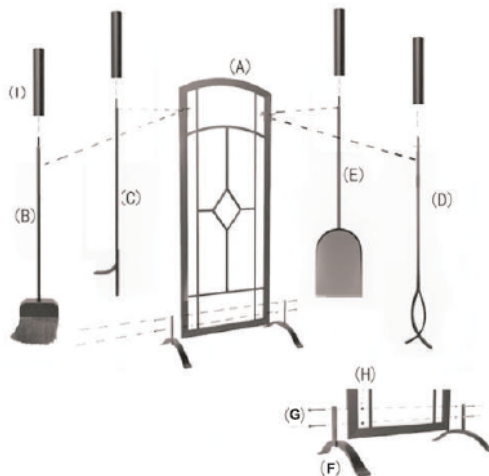

GHP Group, Inc. • 8280 Austin Avenue • Morton Grove, Illinois 60053 • 877-447-4768

Juego de herramientas de chimenea Diamond de 5 pzas.

incluye atizador, pala, cepillo, tenazas y pedestal

Modelo N.º964A

Pieza N.º	Descripción	Cant.	Ref. N.º
A	Estructura de Pedestal	1	40-01-140
B	Cepillo	1	40-06-614
C	Atizador	1	40-04-412
D	Tenazas	1	40-02-256
E	Pala	1	40-03-367

Pieza N.º	Descripción	Cant.	Ref. N.º
F	Patas	2	40-04-463
G	Tornillos	4	40-09-953
H	Tuercas	4	40-09-954
I	Manijas	4	40-09-454

INSTRUCCIONES:

- 1) Retire todo el contenido del paquete.
- 2) Acople las dos patas(F) al estructura de pedestal(A) utilizando los cuatro tornillos(G) y cuatro tuercas(H).
- 3) Tome las cuatro manijas(I) y sujete a las cuatro herramientas(B-E).
- 4) Cuelgue sus herramientas(B-E) en el pedestal(A).