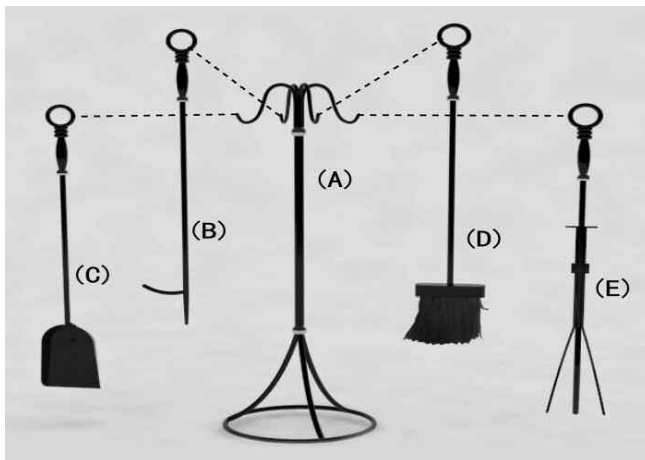

INSTRUCCIONES:

1) Retire todo el contenido del paquete.
2) Cuelgue sus herramientas(B-E) en el pedestal(A).

ADVERTENCIA

- No permita que los niños jueguen con las herramientas o cerca de ellas.
- Las manijas de las herramientas pueden calentarse durante y después del uso. Utilice guantes resistentes al calor para manipular las herramientas calientes.
- No limpie las herramientas mientras estén calientes.

CUIDADO Y MANTENIMIENTO

- No limpie las herramientas mientras estén calientes.
- Limpie las herramientas y el pedestal con un paño suave. No utilice limpiadores abrasivos ya que pueden causar que las piezas se corroan u oxiden.
- Almacene en un lugar limpio y seco.