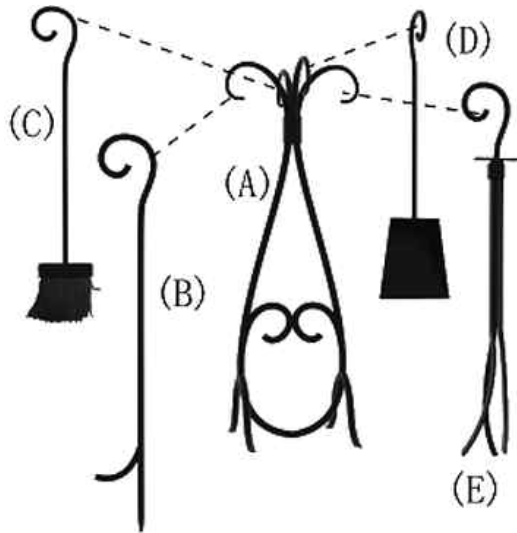

GHP Group, Inc. • 8280 Austin Avenue • Morton Grove, Illinois 60053 • 877-447-4768

Juego de herramientas de chimenea Elizabeth de 5 pzas.

incluye atizador, pala, cepillo, tenazas y pedestal

Modelo N.º884

Pieza N.º	Descripción	Cant.	Ref. N.º
A	Pedestal	1	884-A-00
B	Atizador	1	884-B-00
C	Cepillo	1	884-C-00

Pieza N.º	Descripción	Cant.	Ref. N.º
D	Pala	1	884-D-00
E	Tenazas	1	884-E-00

INSTRUCCIONES:

- 1) Retire todo el contenido del paquete.
- 2) Cuelgue sus herramientas(B-E) en el pedestal(A).