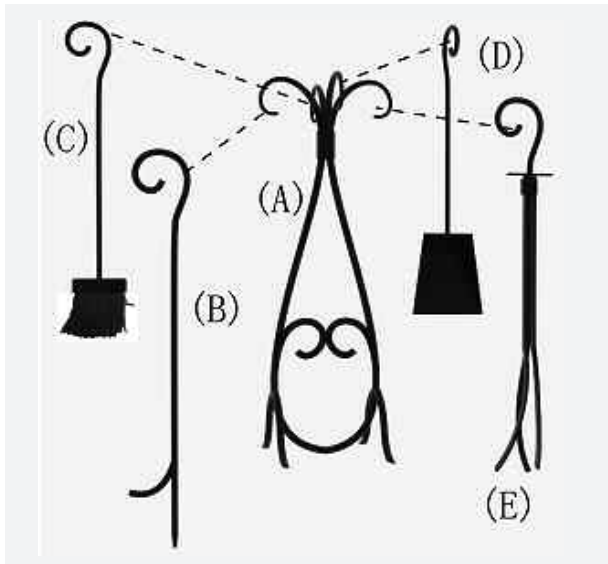

Juego de herramientas de chimenea Elizabeth de 5 pzas.

incluye atizador, pala, cepillo, tenazas y pedestal

Modelo N.º884

Pieza N.º	Descripción	CANT.
A	Pedestal	1
B	Atizador	1
C	Cepillo	1

Pieza N.º	Descripción	CANT.
D	Pala	1
E	Tenazas	1