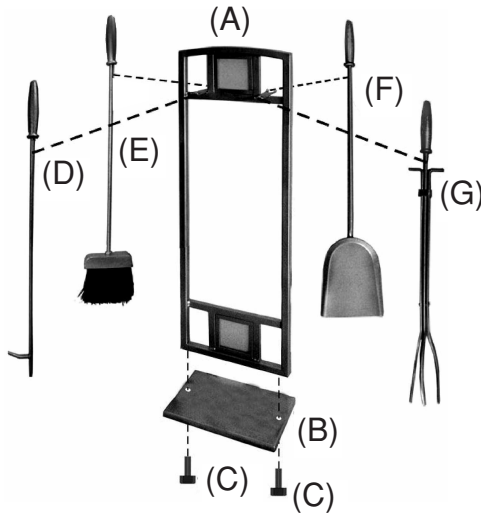

HERITAGE 5 Piece Fireplace Tool Set

Model #64-2151-6

Part#	Description	QTY
A	Stand Frame	1
B	Base	1
C	Screws	2
D	Poker	1

Part#	Description	QTY
E	Brush	1
F	Shovel	1
G	Tongs	1

INSTRUCTIONS:

- 1) Remove all contents from package.
- 2) Attach the base(B) to the stand frame(A) using screws(C).
- 3) Hang all of your tools(D-G) on the stand frame(A).

INSTRUCTIONS:

- 1) Videz le contenu de son emballage.
- 2) Attachez la base(B) au porte-ustensiles (A) avec les vis(C).
- 3) Accrochez les ustensiles (D-G) sur le porte-ustensiles de foyer (A).

AVERTISSEMENT