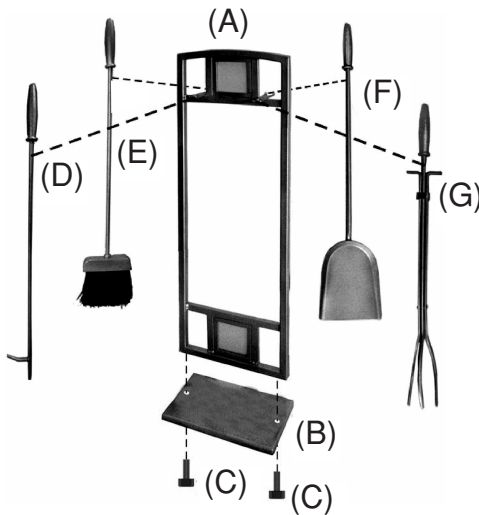

HERITAGE 5 Piece Fireplace Tool Set

Model #64-2151-6

Part#	Description	QTY
A	Stand Frame	1
B	Base	1
C	Screws	2
D	Poker	1

Part#	Description	QTY
E	Brush	1
F	Shovel	1
G	Tongs	1

INSTRUCTIONS:

- 1) Remove all contents from package.
- 2) Attach the base(B) to the stand frame(A) using screws(C).
- 3) Hang all of your tools(D-G) on the stand frame(A).

HÉRITAGE 5 Pièces

Ensemble d'ustensiles pour foyer

Modèle N° 64-2151-6

N° de pièce	Description	QTÉ
A	Porte-ustensiles de foyer	1
B	Base	1
C	Vis	2
D	Tisonnier	1

N° de pièce	Description	QTÉ
E	Balayette	1
F	Pelle	1
G	Pincés de forge	1

INSTRUCTIONS:

- 1) Videz le contenu de son emballage.
- 2) Attachez la base(B) au porte-ustensiles (A) avec les vis(C).
- 3) Accrochez les ustensiles (D-G) sur le porte-ustensiles de foyer (A).

AVERTISSEMENT