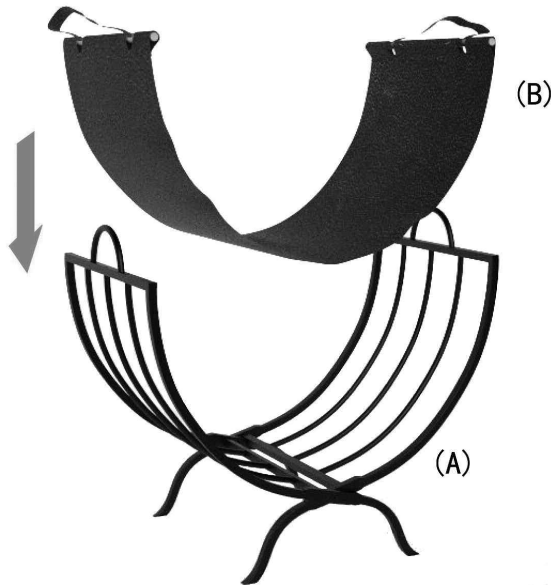

Wrought Iron Log Holder with Canvas Carrier

Model #846

Ref.#	Description	Qty.	Part#
A	Log Holder Frame	1	846-A-00
B	Canvas Carrier	1	846-B-00

INSTRUCTIONS:

- 1) Remove all contents from package.
- 2) Open the log holder frame(A) to its maximum width.
- 3) Lay the canvas carrier(B) into the log holder Frame(A).
- 4) Place the handle loop of canvas carrier(B) over the handles of log holder frame(A).

GHP Group, Inc. • 8280 Austin Avenue • Morton Grove, Illinois 60053 • 877-447-4768

Portaleños de hierro forjado con transportador de lona

Modelo N.º846

Pieza N.º Descripción Cant. Ref. N.º

Pieza N.º	Descripción	Cant.	Ref. N.º
A	Estructura del portaleños	1	846-A-00
B	Transportador de lona	1	846-B-00